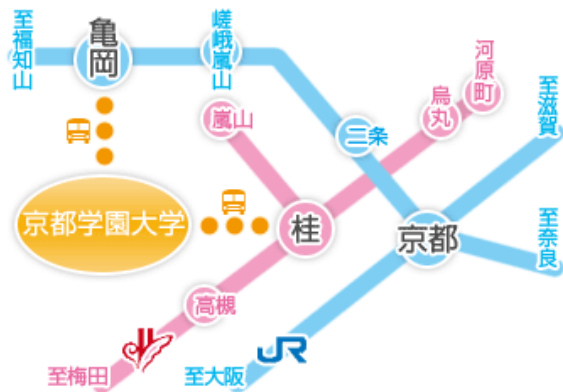

キャンパスマップ

<アクセス>

阪急「桂駅」からバス

「梅田駅」「河原町駅」から「桂駅」下車バスで亀岡へ京阪京都交通バス「亀岡行き」をご利用いただき、亀岡駅から大学行きバスに乗り換えてください。

桂駅からの直行スクールバスの運行はありません。

夏季休業中のため、ご不自由をおかけします

JR 京都駅より約 30 分

JR 京都駅から山陰線(嵯峨野線)に乗りいただき、JR 亀岡駅で下車ください。

亀岡駅より大学行きのバスが運行されています。