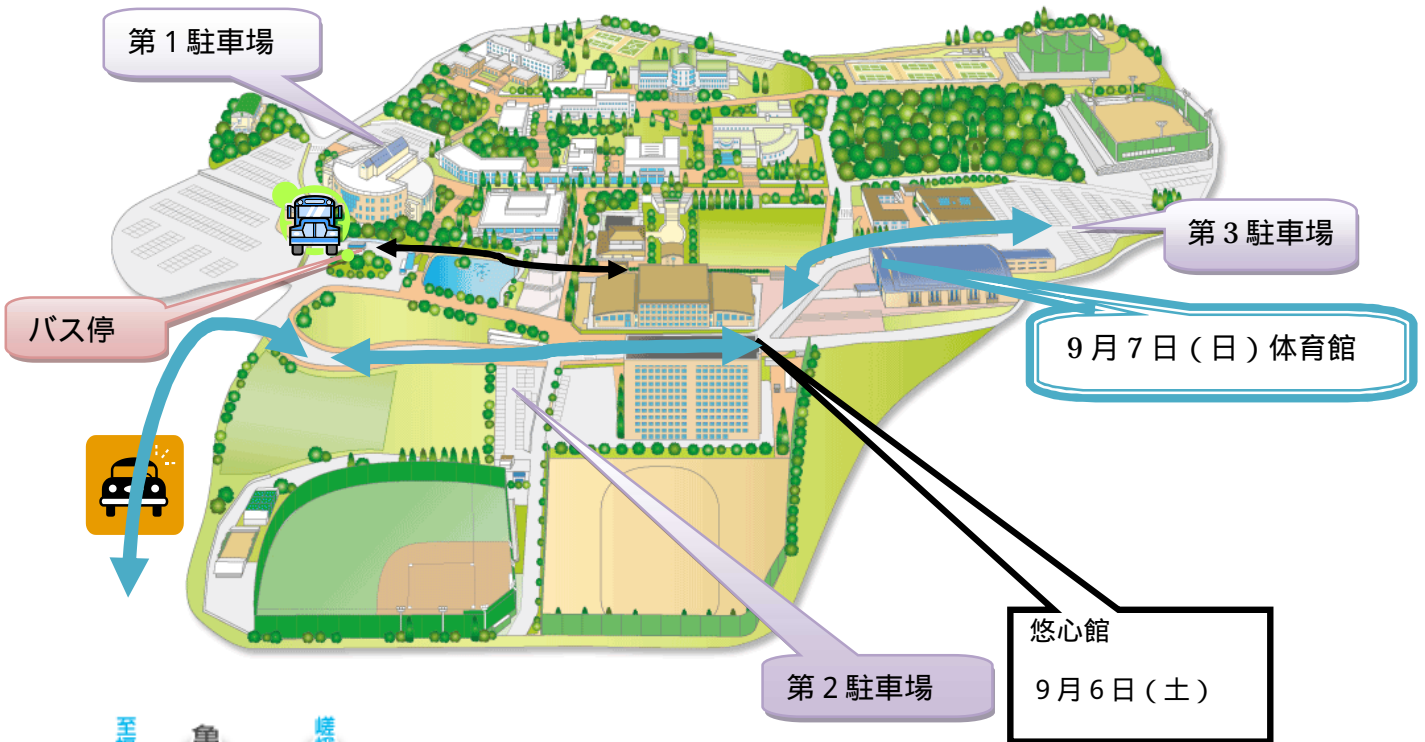

キャンパスマップ

<アクセス>

阪急「桂駅」からバス

「梅田駅」「河原町駅」から「桂駅」下車バスで亀岡へ京阪京都交通バス「亀岡行き」をご利用いただき、亀岡駅から大学行きバスに乗り換えてください。

桂駅からの直行スクールバスの運行はありません。

夏季休業中のため、ご不自由をおかけします

JR 京都駅より約 30 分

JR 京都駅から山陰線(嵯峨野線)に乗りいただき、JR 亀岡駅で下車ください。

亀岡駅より大学行きのバスが運行されています。